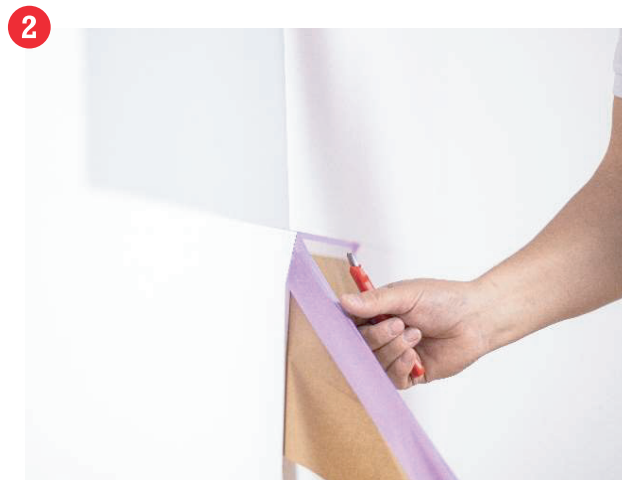

HOW TO USE ...

AKO NA TO...

SENSI CORE

45435 (24mmx50m), 45436 (30mmx50m), 45437 (36mm x 50m), 45439 (48mmx50m)

Máte jemný a citlivý povrch a bojíte sa že ho poškodíte bežnou lepiacou páskou?

Tenký, hladký špeciálny papier zaisťuje ostré farebné hrany a je vodoodpudivý.

Cielene nízka lepiaca sila je obzvlášť vhodná pre citlivé podklady, a preto sa dá odstrániť bez zanechania zvyškov.

Vhodná pre podklady ako papier, čerstvo natreté alebo nalakované povrchy, resp. tapety....
Možno použiť v interiéri aj exteriéri. **Eh'klar!**