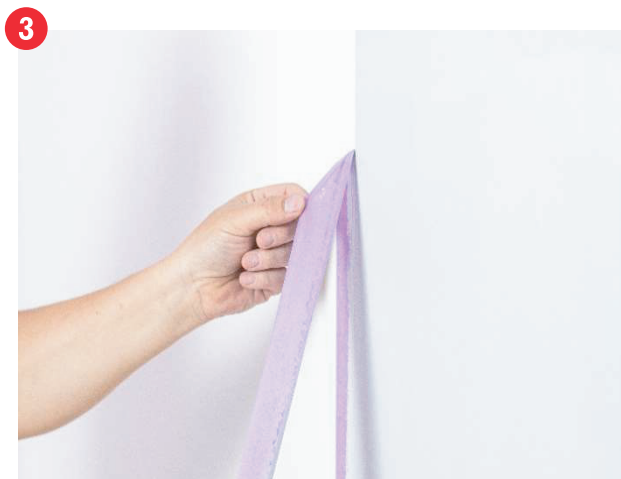

HOW TO USE ...

AKO NA TO...

SENSI CORE

45435 (24mmx50m), 45436 (30mmx50m), 45437 (36mm x 50m), 45439 (48mmx50m)

Máte jemný a citlivý povrch a bojíte sa že ho poškodíte bežnou lepiacou páskou?

Tenký, hladký špeciálny papier zaisťuje ostré farebné hrany a je vodoodpudivý.

Cielene nízka lepiaca sila je obzvlášť vhodná pre citlivé podklady, a preto sa dá odstrániť bez zanechania zvyškov.

Vhodná pre podklady ako papier, čerstvo natreté alebo nalakované povrchy, resp. tapety....
Možno použiť v interiéri aj exteriéri. **Eh'klar!**