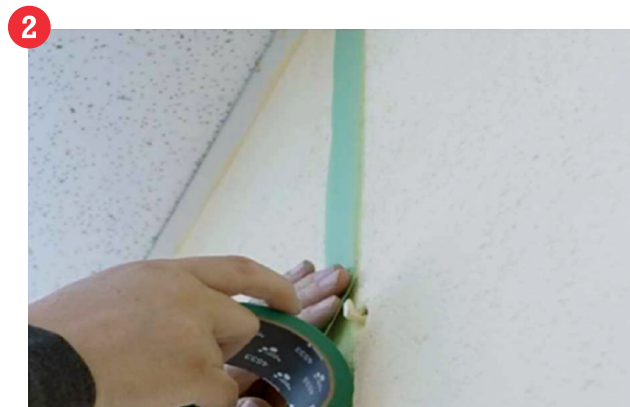

HOW TO USE ...

AKO NA TO...

GREEN MASK

45339 (50mm x 25m)

Hľadáte UV odolnú textilnú pásku? Potom je naša GREEN MASK presne to, čo potrebujete.

Najmä na okná, parapety, fasády...
Skelá na omietkárské práce.

Dá sa jednorucho odtrhnúť v priamom smere, kolmo na návin. Je ku všetkému opakovateľne použiteľná. Vhodná na použitie v interiéri aj exteriéri.

Jednoduchšie to ani nemôže byť. Eh'klar!

Ľahké odvíjanie, optimálna lepiaca sila, vodeodolná, neprepustí farbu..... GREEN MASK