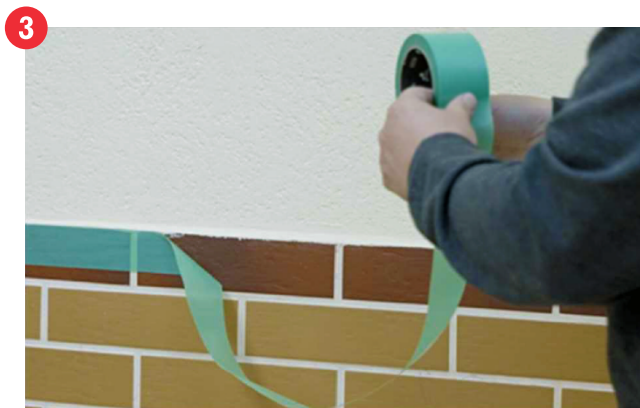

HOW TO USE ...

AKO NA TO...

GREEN MASK

45339 (50mm x 25m)

Hľadáte UV odolnú textilnú pásku? Potom je naša GREEN MASK presne to, čo potrebujete.

Najmä na okná, parapety, fasády...
Skelá na omietkárské práce.

Dá sa jednorucho odtrhnúť v priamom smere, kolmo na návin. Je ku všetkému opakovateľne použiteľná. Vhodná na použitie v interiéri aj exteriéri.

Jednoduchšie to ani nemôže byť. Eh'klar!

Ľahké odvíjanie, optimálna lepiaca sila, vodeodolná, neprepustí farbu..... GREEN MASK