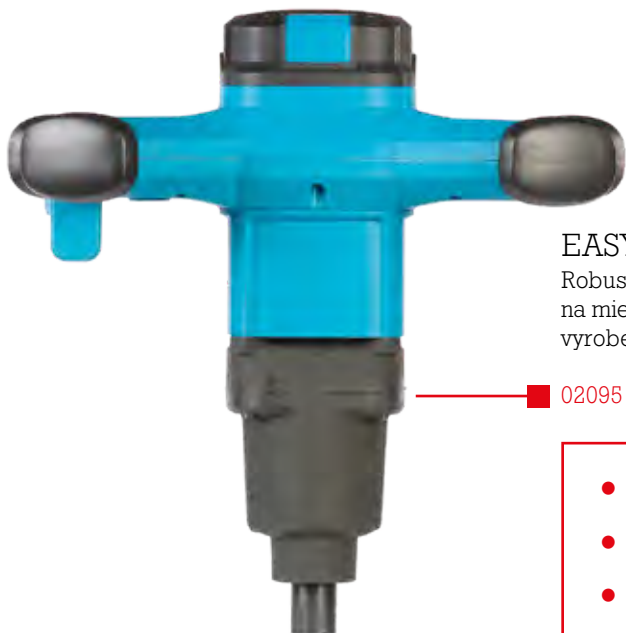

### EASYMIX SX60

Robustný 2-rýchlostný mixér s výkonom 1600 wattov a plynulou reguláciou otáčok na miešanie viskózných materiálov. Vrátane špirálového miešadla (priemer 140 mm) vyrobeného z pozinkovanej ocele so závitom M14, miešanie zdola nahor.

02095

- Funkcia pomalého štartu
- Mäkké rukoväte a 4 chrániče hrán
- 6 nastavení rýchlosti

 1600 <sup>Watt</sup>	 220-240 V 50 Hz	 I. 0-600 II. 0-800 <sup>min<sup>-1</sup></sup>
 140 mm  M 14	   	