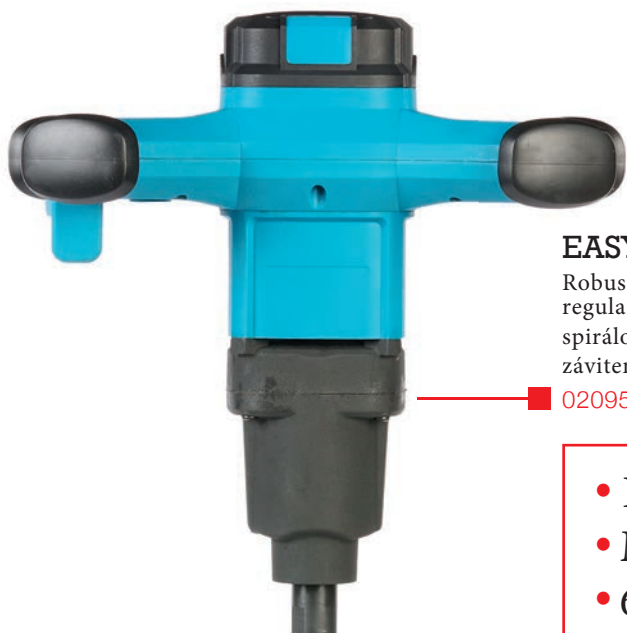

EASYMIX SX60

Ruční míchač barev a malty

Schuller
Ehklar

EASYMIX SX60

Robustní 2 stupňový míchač s příkonem 1600 W a plynulou regulací otáček na míchání viskózních materiálů. V balení včetně spirálového míchadla (průměr 140 mm) z pozinkované oceli se závitem M 14, míchání směrem zdola nahoru.

02095

- Funkce pozvolného startu
- Měkčené rukojeti a 4 gumové chrániče
- 6 stupňů rychlosti

1600 <small>Watt</small>	220-240 V 50 Hz	I. 0-600 II. 0-800 <small>min⁻¹</small>
140 mm M 14	RoHS 2011/65/EU	CE

Rozsah dodávky

1. Ruční míchač
2. Míchadlo
3. Prodloužení hřídele
4. 2 ks montážních klíčů
5. 2 ks náhradních uhlíků

Technické údaje

Jmenovité napětí	220 V ~ – 240 V ~ / 50 Hz
Jmenovitý výkon	1600 W
Třída ochrany	II
Stupeň ochrany	IP20
Rozsah volnoběžných otáček	1: 0-600min ⁻¹ / 2: 0-800min ⁻¹
Hmotnost	13,0 kg
Vibrace ruka - rameno	4,43 m/s ²
Odchylka	K = 1,5m/s ²
Hladina akustického tlaku (LPA)	86 dB (A)
Garan. hladina akustického výkonu(LWA)	97 dB (A)
Odchylka	K = 3dB(A)